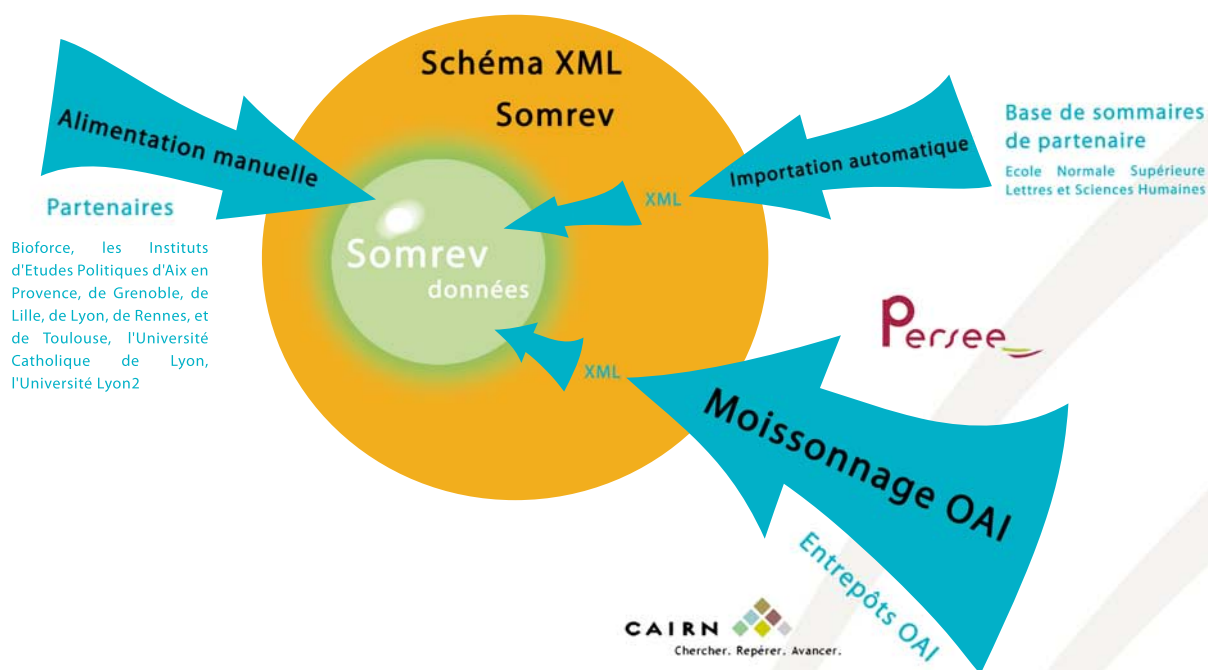

## Collecte automatique de sommaires de périodiques via les entrepôts OAI des portails de revues

Somrev est une base de signalement de sommaires de périodiques francophones en sciences humaines et sociales. L'utilisation récente des entrepôts OAI des grands portails de diffusion de revues permet la récupération automatique d'une partie des sommaires proposés. Des sommaires sont importés dans Somrev grâce au moissonnage du portail Persée depuis 2007 et du portail Cairn depuis février 2009.

La récupération semi-automatique de sommaires se base sur un schéma XML d'échange et des scripts php permettent l'intégration des sommaires.

L'utilisation de l'OAI-PMH permet de s'affranchir de la saisie des données en augmentant considérablement le contenu de la base de sommaires. Cependant une validation des données demeure indispensable, les données présentes dans les entrepôts OAI pouvant nécessiter d'importantes corrections. Pour ce faire Sciences Po Lyon travaille en liaison étroite avec les portails de revues concernés.

Aujourd'hui Somrev propose 9000 sommaires de 140 revues avec dans 40% des cas un lien direct vers les articles disponibles sur les sites des revues ou portails.