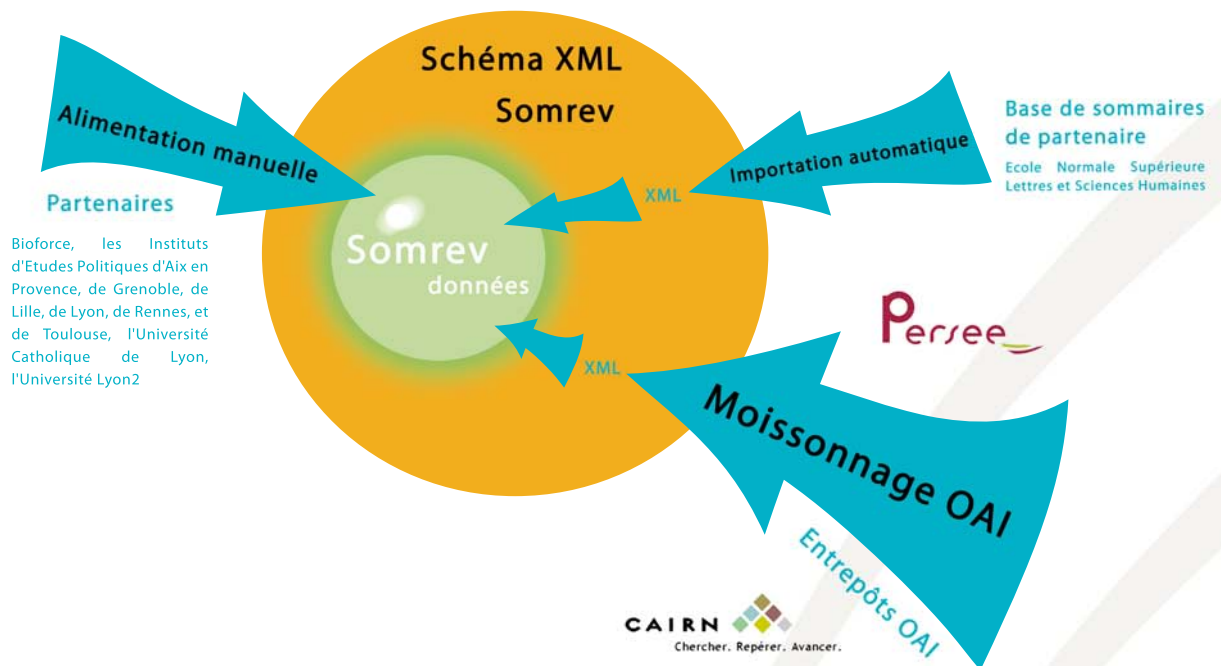

Collecte automatique de sommaires de périodiques via les entrepôts OAI des portails de revues

Somrev est une base de signalement de sommaires de périodiques francophones en sciences humaines et sociales. L'utilisation récente des entrepôts OAI des grands portails de diffusion de revues permet la récupération automatique d'une partie des sommaires proposés.

Des sommaires sont importés dans Somrev grâce au moissonnage du portail Persée depuis 2007 et du portail Cairn depuis février 2009.

La récupération semi-automatique de sommaires se base sur un schéma XML d'échange et des scripts php permettent l'intégration des sommaires.

L'utilisation de l'OAI-PMH permet de s'affranchir de la saisie des données en augmentant considérablement le contenu de la base de sommaires. Cependant une validation des données demeure indispensable, les données présentes dans les entrepôts OAI pouvant nécessiter d'importantes corrections. Pour ce faire Sciences Po Lyon travaille en liaison étroite avec les portails de revues concernés.